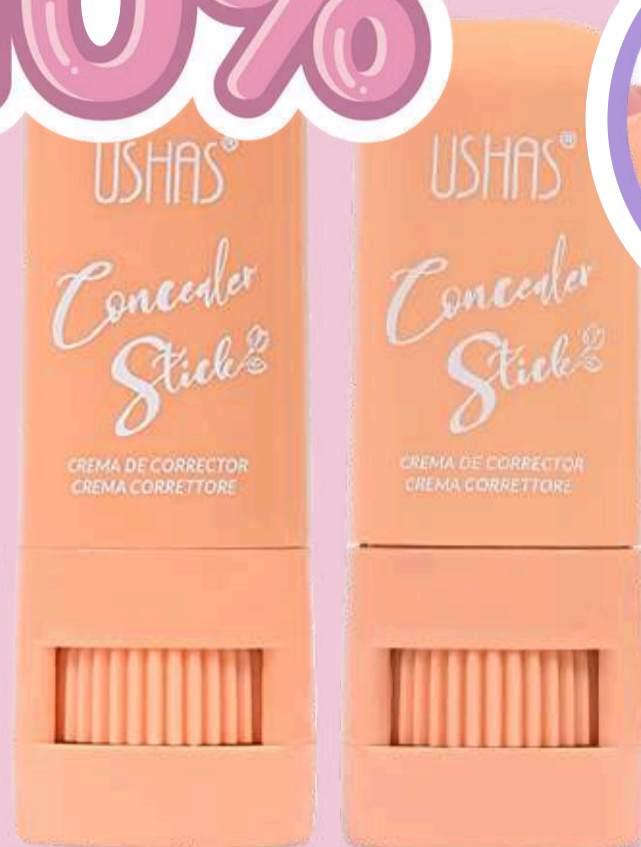

# CORRECTOR EN BARRA

**REF: FS458**

DISPLAY X 24 UNIDADES

PRECIO POR UNIDAD

**10%**

| CATEGORÍA | ANTES   | AHORA   |
|-----------|---------|---------|
| MAYORISTA | \$7.900 | \$7.110 |
| SILVER    | \$7.110 | \$6.399 |
| GOLD      | \$6.557 | \$5.901 |