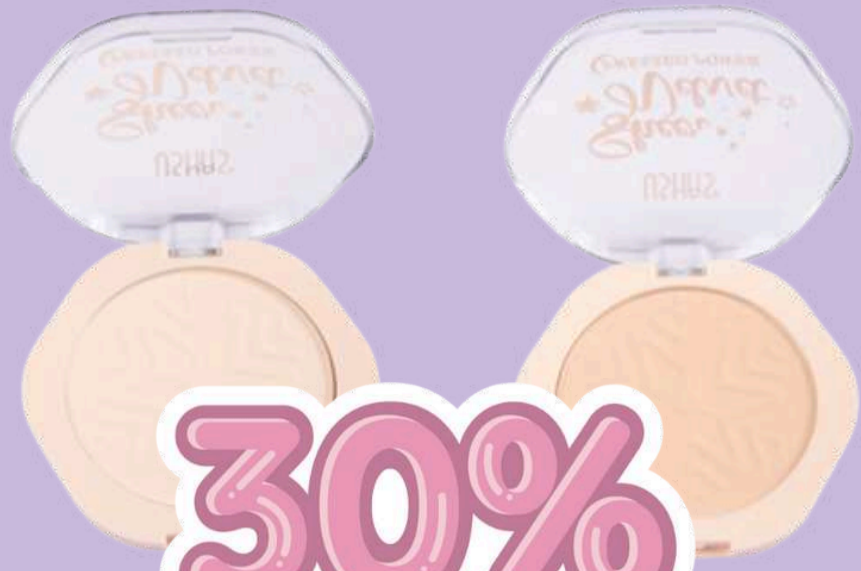

30%

07

08

POLVO COMPACTO

Sheer Velvet Tono B

REF: FC579B

PRECIO POR UNIDAD

CATEGORÍA	ANTES	AHORA
MAYORISTA	$5.250	$3.675
SILVER	$4.725	$3.308
GOLD	$4.358	$3.051

10%

POLVO SUELTO

Master Fix Tono B

REF: FC635B

PRECIO POR UNIDAD

CATEGORÍA	ANTES	AHORA
MAYORISTA	$11.200	$10.080
SILVER	$10.080	$9.072
GOLD	$9.296	$8.366

10%

01

02

03

POLVO COMPACTO

Master Fix Tonos A

REF: FC640A

PRECIO POR UNIDAD

CATEGORÍA	ANTES	AHORA
MAYORISTA	$9.100	$8.190
SILVER	$8.190	$7.371
GOLD	$7.553	$6.798