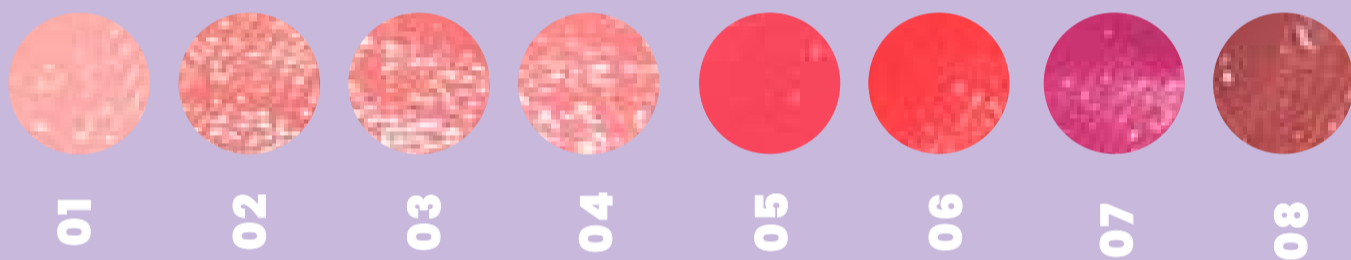

PRECIO POR UNIDAD

CATEGORÍA	ANTES	AHORA
MAYORISTA	$4.950	$4.455
SILVER	$4.455	$4.010
GOLD	$4.109	$3.698

SET LIP GLOSS Y Labial Líquido

REF: LG2461

PRECIO POR SET

CATEGORÍA	ANTES	AHORA
MAYORISTA	$28.000	$22.400
SILVER	$25.200	$20.160
GOLD	$23.240	$18.592