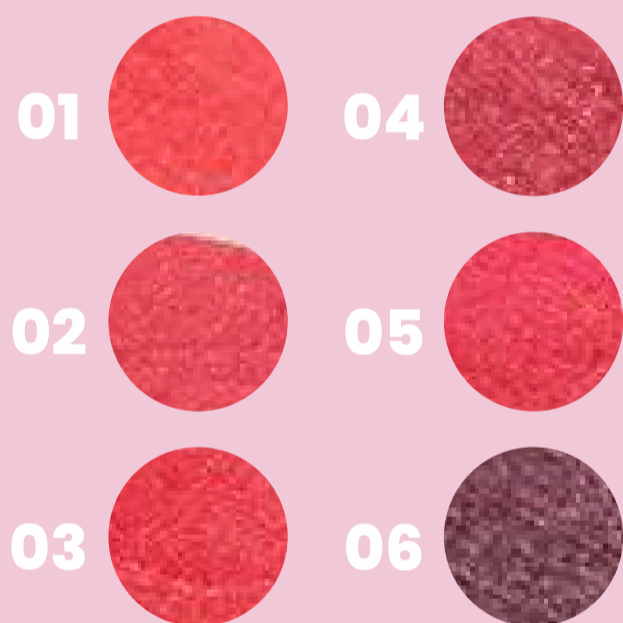

# LAPIZ DELINEADOR DE LABIOS NUDE

**REF: P1029**

**DISPLAY X 48 UNIDADES**

**PRECIO POR UNIDAD**

CATEGORÍA	ANTES	AHORA
MAYORISTA	\$2.520	\$1.764
SILVER	\$2.268	\$1.588
GOLD	\$2.092	\$1.464