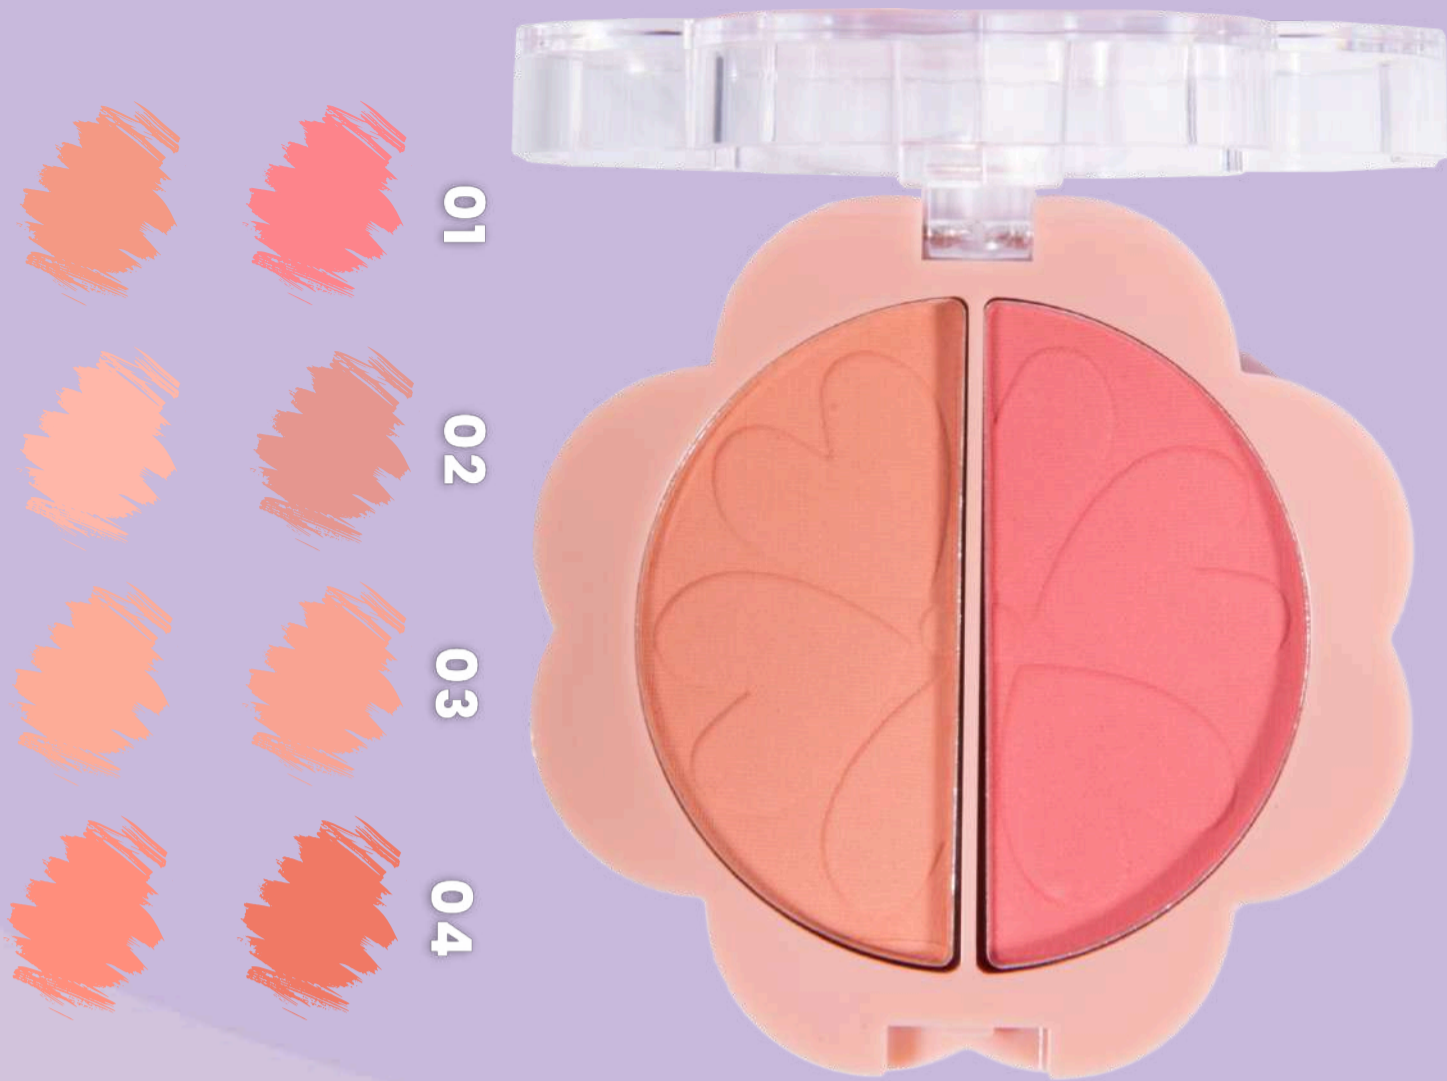

RUBOR Flor

REF: ES4024

PRECIO POR UNIDAD

CATEGORÍA	ANTES	AHORA
MAYORISTA	$5.600	$5.040
SILVER	$5.040	$4.536
GOLD	$4.648	$4.183

05

06

07

08

BRUSH FLOWER

Tonos B

REF: ES4137B

DISPLAY X 24 UNIDADES

PRECIO POR UNIDAD

CATEGORÍA	ANTES	AHORA
MAYORISTA	$6.240	$4.992
SILVER	$5.616	$4.493
GOLD	$5.179	$4.143