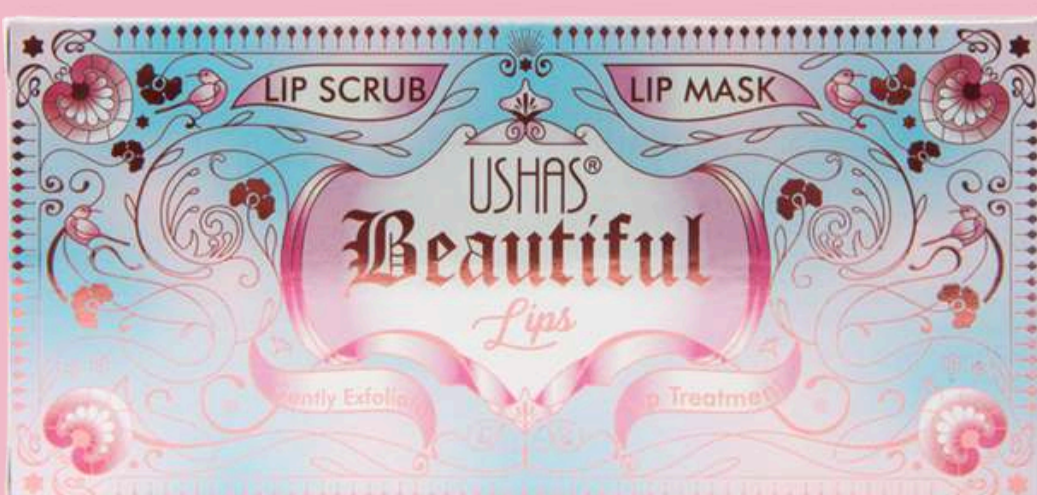

# CRAYON LIP Cream Matte

**REF: LP2330**

DISPLAY X 24 UNIDADES

PRECIO POR UNIDAD

CATEGORÍA	ANTES	AHORA
MAYORISTA	\$6.300	\$5.040
SILVER	\$5.670	\$4.536
GOLD	\$5.229	\$4.183

## LABIAL EN BARRA CREAMMY

**REF: LP2279**

DISPLAY X 24 UNIDADES

PRECIO POR UNIDAD

CATEGORÍA	ANTES	AHORA
MAYORISTA	\$3.900	\$3.120
SILVER	\$3.510	\$2.808
GOLD	\$3.237	\$2.590

## LIP BALM Sleeping Mask

**REF: LP2133**

PRECIO POR UNIDAD

CATEGORÍA	ANTES	AHORA
MAYORISTA	\$4.900	\$2.940
SILVER	\$4.410	\$2.646
GOLD	\$4.067	\$2.440