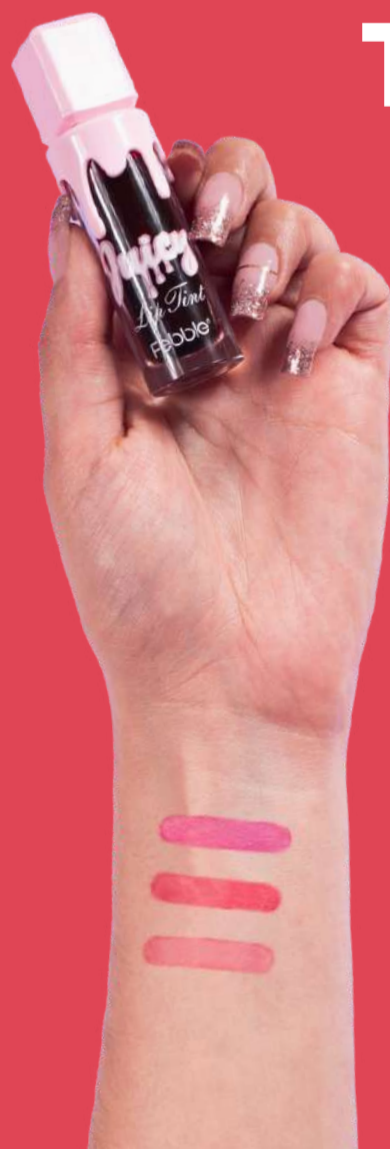

TINTA ICE CREAM JUICY

REF: LG2525

DISPLAY X 24 UNIDADES

PRECIO POR UNIDAD

MAYORISTA	SILVER	GOLD
$4.960	$4.464	$4.117

PRECIO SUGERIDO $12.000 COP